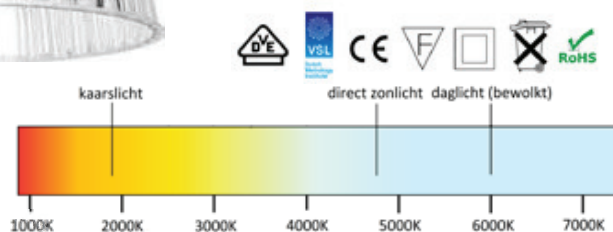

Informatie	
lm/W	100 lm/W
Driver	Philips Xitanium
LED	Philips SLM PW G6
Schakelingen	50.000 X
Behuizing	Aluminium
IP waarde	IP 20
Energie label	A++

LED Hangverlichting

Omschrijving	Watt	Lumen	Lichtkleur	Kelvin	Artikelnummer
LED Hangverlichting Silver	32 W	3200	Warmwit	3000K	6 1050P
LED Hangverlichting Silver	32 W	3200	Neutraalwit	4000K	6 1051P

Hang
hoogte tot:
4 Meter

Power factor:

CRI:
color rendering index

Gebruiks
temperatuur:

Levensduur:

L80 B10
50.000 uur

Garantie:

5 jaar