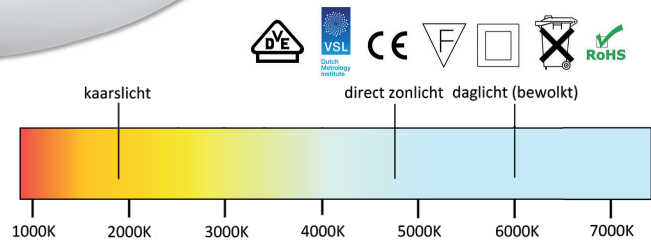

Fiandre

Specificaties	
Lichtrendement	90 lm/W
Driver	TüV
LED	LG 2835 SMD
Schakelingen	50.000
Behuizing	Polycarbonaat
IP waarde	IP 54
Energie label	A++

Fiandre

Omschrijving	Info	Wattage	Lumen	Lichtkleur	Kelvin	Artikelnummer
Fiandre	Non-dimm	18 W	1600	Warmwit	3000K	78040
Fiandre	Non-dimm	18 W	1600	Neutraalwit	4000K	78041
Fiandre	Triac dimm	18 W	1600	Warmwit	3000K	78042
Fiandre	Triac dimm	18 W	1600	Neutraalwit	4000K	78043
Fiandre	Multi Micro Wave Sensor	18 W	1600	Warmwit	3000K	78044
Fiandre	Multi Micro Wave Sensor	18 W	1600	Neutraalwit	4000K	78045
Fiandre	Emergency Battery	18 W	1600	Warmwit	3000K	78046
Fiandre	Emergency Battery	18 W	1600	Neutraalwit	4000K	78047
Fiandre	Multi Micro Wave Sensor + Emergency Battery	18 W	1600	Warmwit	3000K	78048
Fiandre	Multi Micro Wave Sensor + Emergency Battery	18 W	1600	Neutraalwit	4000K	78049

Stralingshoek: 120°
Hanghoogte: tot 4 meter
Power factor: 0,90 >
CRI: 80 >
Temperatuur: -20/+40
Levensduur: L70B10 50.000 uur
Garantie: 3 jaar

MACLEAN®

Wij ontvangen graag uw bestelling:
www.maclean.pro | info@maclean.pro | 076 - 565 65 65