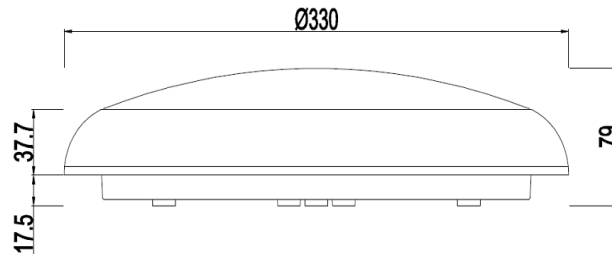

Fiandre

Specificaties	
Lichtrendement	90 lm/W
Driver	TüV
LED	LG 2835 SMD
Schakelingen	50.000
Behuizing	Polycarbonaat
IP waarde	IP 54
Energie label	A++

Fiandre

Omschrijving	Info	Wattage	Lumen	Lichtkleur	Kelvin	Artikelnummer
Fiandre	Non-dimm	18 W	1600	Warmwit	3000K	78040
Fiandre	Non-dimm	18 W	1600	Neutraalwit	4000K	78041
Fiandre	Triac dimm	18 W	1600	Warmwit	3000K	78042
Fiandre	Triac dimm	18 W	1600	Neutraalwit	4000K	78043
Fiandre	Multi Micro Wave Sensor	18 W	1600	Warmwit	3000K	78044
Fiandre	Multi Micro Wave Sensor	18 W	1600	Neutraalwit	4000K	78045
Fiandre	Emergency Battery	18 W	1600	Warmwit	3000K	78046
Fiandre	Emergency Battery	18 W	1600	Neutraalwit	4000K	78047
Fiandre	Multi Micro Wave Sensor + Emergency Battery	18 W	1600	Warmwit	3000K	78048
Fiandre	Multi Micro Wave Sensor + Emergency Battery	18 W	1600	Neutraalwit	4000K	78049

Stralingshoek: 120°
Hanghoogte: tot 4 meter
Power factor: 0,90 >
CRI: 80 >
Temperatuur: -20/+40
Levensduur: L70B10 50.000 uur
Garantie: 3 jaar

MACLEAN®

Wij ontvangen graag uw bestelling:
www.maclean.pro | info@maclean.pro | 076 - 565 65 65