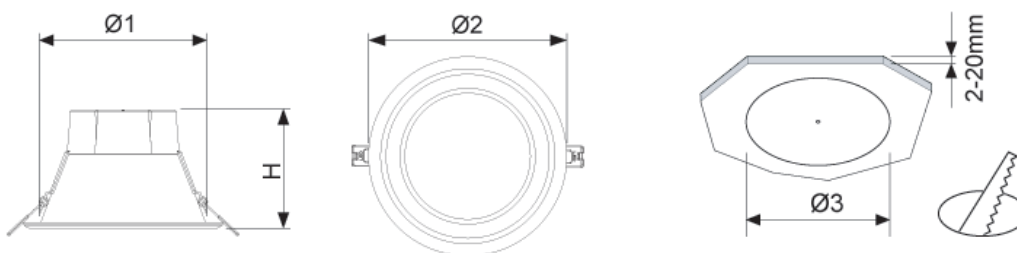

Specificaties	
Lichtrendement	105 lm/W
Driver	OEM
LED	Everlight
Schakelingen	50.000
Behuizing	Aluminium
IP waarde	IP 20
Energielabel	A++
Voorzien van snoer/stekker	
21W versie is 0-10V dimbaar	

Maat	
Ø1	190 mm
Ø2	220 mm
Ø3	205 mm
H	110 mm

LED downlight inbouw

Omschrijving	Info	Wattage	Lumen	Lichtkleur	Kelvin	Artikelnummer
LED downlight inbouw	2 meter snoer met eurostekker	9 W	940	Warmwit	3000K	50141
LED downlight inbouw	2 meter snoer met eurostekker	16 W	1650	Warmwit	3000K	50146
LED downlight inbouw	2 meter snoer met eurostekker, dimbaar	21 W	2175	Warmwit	3000K	50254
LED downlight inbouw	2 meter snoer met eurostekker	9 W	936	Neutraalwit	4000K	50140
LED downlight inbouw	2 meter snoer met eurostekker	16 W	1648	Neutraalwit	4000K	50145
LED downlight inbouw		21 W	2175	Neutraalwit	4000K	50150
LED downlight inbouw	2 meter snoer met eurostekker, dimbaar	21 W	2175	Neutraalwit	4000K	50250
LED downlight inbouw	2 meter snoer met eurostekker	9 W	936	Daglicht	6000K	50155
LED downlight inbouw	2 meter snoer met eurostekker	16 W	1648	Daglicht	6000K	50160
LED downlight inbouw		21 W	2175	Daglicht	6000K	50165
LED downlight inbouw	2 meter snoer met eurostekker, dimbaar	21 W	2175	Daglicht	6000K	50265

Stralingshoek: <p>90°</p>	Hanghoogte: <p>tot 4 meter</p>	Power factor: <p>0,90</p>	CRI: <p>80</p>	Temperatuur: <p>-20/+40</p>	Levensduur: <p>L80B10 50.000 uur</p>	Garantie: <p>5 jaar</p>
-------------------------------------	--	-------------------------------------	--------------------------	---------------------------------------	--	-----------------------------------