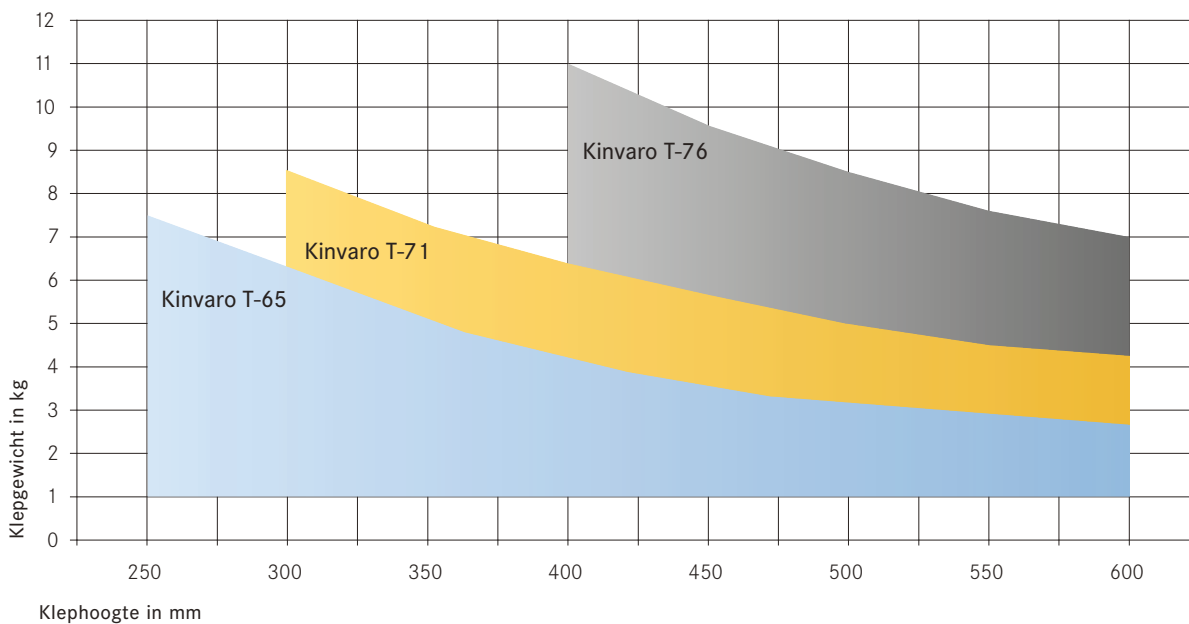

**Grass Kinvaro klepbeslag**

**Algemeen**

GRASS Kinvaro T-65 incl. afdekkappen

**Kleur**

Grijs

**Artikelnummer**

151147682-201

Inzetdiagram voor Kinvaro T-65 , Kinvaro T-71 , Kinvaro T-76

- Variabele openingshoek
- Veilig openen onder elke hoek van 45° - 100°
- Veer ondersteunde openingsmechanisme
- Instelbare veerkracht
- Geïntegreerde, instelbare sluitdemping
- 3-dimensionale hoogteverstelling
- Snelle, gereedschapsloze clip-voormontage
- Gewicht 1,4 tot 8,5 kg
- Breedte tot 1200 mm
- Hoogte 300 - 600 mm

## MONTAGEHANDLEIDING

Alle afmetingen in millimeters

Technische tekening	Zijwand Boorpositie
<p>Front Montage voor kleppen met standaard aluminium frameprofielen (19 mm)</p>	<p>Voorste montage voor houten en frameflappen (minimaal 45 mm breed)</p>
<p>* Standaard aluminium frameprofiel (19 mm)</p>	<p>* Voorboren Ø 2 mm vereist</p>
<p><b>Berekeningsflaggewicht</b></p> <p>Klepbreedte x flaphoogte x flapdikte x soortelijk gewicht 1 + Gewichtsgreep 2 = Flaggewicht</p> <p>1 Specifieke gewichten: MDF-materiaal 0,85 kg / dm<sup>3</sup>, Spaanplaat 0,65 kg / dm<sup>3</sup>, Spar / grenen 0,45 kg / dm<sup>3</sup></p> <p>2 Stanggrepen moeten worden overwogen met 0,1 kg per 100 mm handvatbreedte.</p> <p>F= Marge FAS= Voorklep zijdelings</p>	