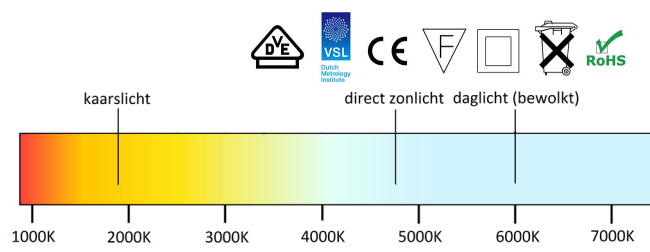

|    | 120 cm   | 150 cm   |
|----|----------|----------|
| A1 | 1198 mm  | 1498 mm  |
| A2 | 1205 mm  | 1507 mm  |
| A3 | 1212 mm  | 1514 mm  |
| D1 | 25 mm    | 25 mm    |
| D1 | 27 mm    | 27 mm    |
| KG | 360 gram | 460 gram |

| Specificaties  |               |
|----------------|---------------|
| Lichtrendement | 120 lm/W      |
| Driver         | OEM           |
| LED            | San'an        |
| Behuizing      | Alu & plastic |
| Schakelingen   | 50.000        |
| IP waarde      | IP 20         |
| Lamphouder     | G13 draaiend  |
| Energielabel   | A++           |