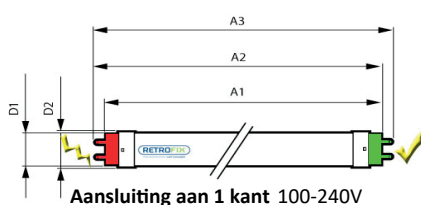

|    | 120 cm   | 150 cm   |
|----|----------|----------|
| A1 | 1198 mm  | 1498 mm  |
| A2 | 1205 mm  | 1507 mm  |
| A3 | 1212 mm  | 1514 mm  |
| D1 | 25 mm    | 25 mm    |
| D1 | 27 mm    | 27 mm    |
| KG | 360 gram | 460 gram |

| Specificaties  |               |
|----------------|---------------|
| Lichtrendement | 120 lm/W      |
| Driver         | OEM           |
| LED            | San'an        |
| Behuizing      | Alu & plastic |
| Schakelingen   | 50.000        |
| IP waarde      | IP 20         |
| Lamphouder     | G13 draaiend  |
| Energielabel   | A++           |