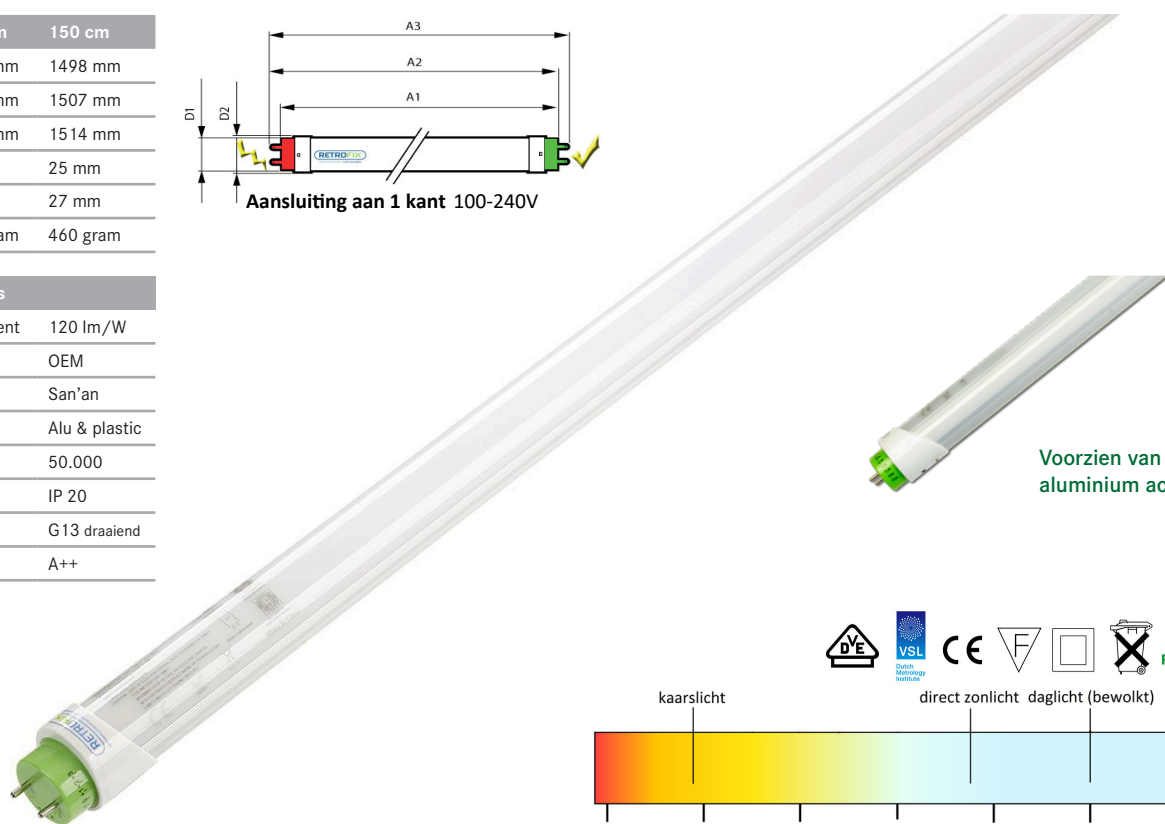

|    | 120 cm   | 150 cm   |
|----|----------|----------|
| A1 | 1198 mm  | 1498 mm  |
| A2 | 1205 mm  | 1507 mm  |
| A3 | 1212 mm  | 1514 mm  |
| D1 | 25 mm    | 25 mm    |
| D1 | 27 mm    | 27 mm    |
| KG | 360 gram | 460 gram |

| Specificaties  |               |
|----------------|---------------|
| Lichtrendement | 120 lm/W      |
| Driver         | OEM           |
| LED            | San'an        |
| Behuizing      | Alu & plastic |
| Schakelingen   | 50.000        |
| IP waarde      | IP 20         |
| Lamphouder     | G13 draaiend  |
| Energielabel   | A++           |