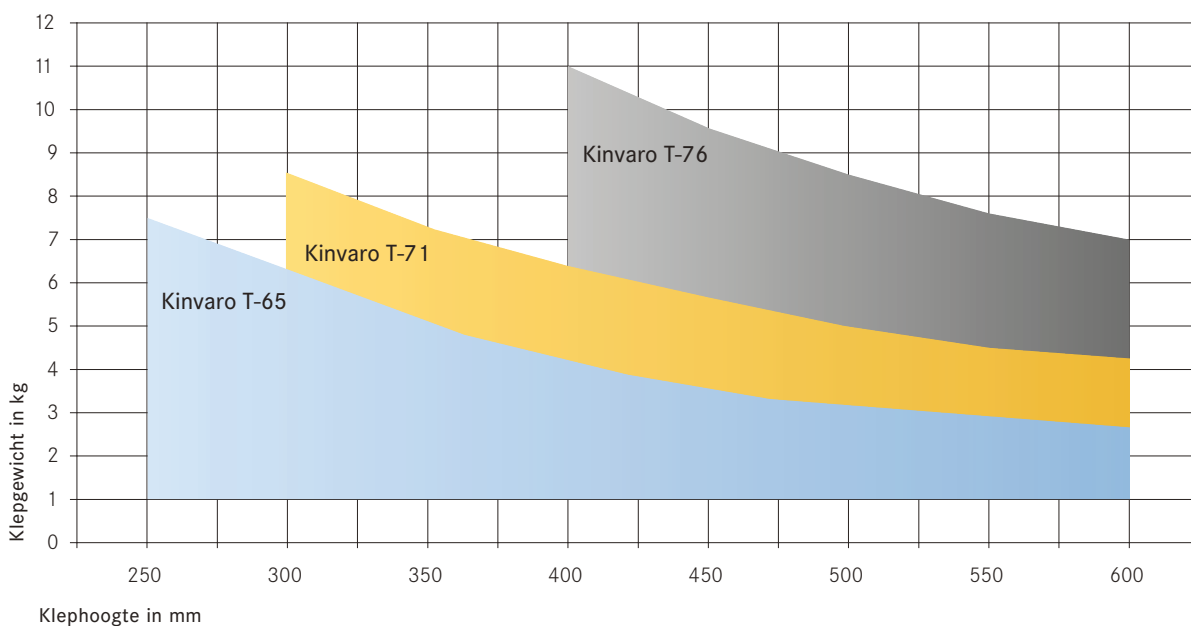

Grass Kinvaro klepbeslag

Algemeen	Kleur	Artikelnummer
GRASS Kinvaro T-71 incl. afdekkappen	Grijs	151147696

Inzetdiagram voor Kinvaro T-65 , Kinvaro T-71 , Kinvaro T-76

- Variabele openingshoek
- Veilig openen onder elke hoek van 45° - 100°
- Veer ondersteunde openingsmechanisme
- Instelbare veerkracht
- Geïntegreerde, instelbare sluitdemping
- 3-dimensionale hoogteverstelling
- Snelle, gereedschapsloze clip-voormontage
- Gewicht 1,4 tot 8,5 kg
- Breedte tot 1200 mm
- Hoogte 300 - 600 mm

MONTAGEHANDLEIDING

Alle afmetingen in millimeters

Technische tekening	Zijwand Boorpositie
Front Montage voor kleppen met standaard aluminium frameprofielen (19 mm)	Voorste montage voor houten en frameflappen (minimaal 45 mm breed)
* Standaard aluminium frameprofiel (19 mm)	* Voorboren Ø 2 mm vereist
Berekeningsflapgewicht	
<p>Klepbreedte x flaphoogte x flapdikte x soortelijk gewicht 1 + Gewichtsgreep 2 = Flapgewicht 1 Specifieke gewichten: MDF-materiaal 0,85 kg / dm³, Spaanplaat 0,65 kg / dm³, Spar / grenen 0,45 kg / dm³ F= Marge 2 Stanggrepen moeten worden overwogen met 0,1 kg per 100 mm handvatbreedte. FAS= Voorklep zijdelings</p>	