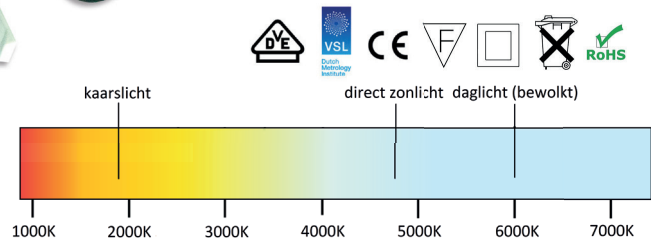

## Specificaties

Lichtrendement	105 lm/W
Driver	OEM
LED	Everlight
Schakelingen	50.000
Behuizing	Aluminium
IP waarde	IP 20
Energielabel	A++
Voorzien van snoer/stekker	
21W versie is 0-10V dimbaar	

## Maat

Ø1	190 mm
Ø2	220 mm
Ø3	205 mm
H	110 mm