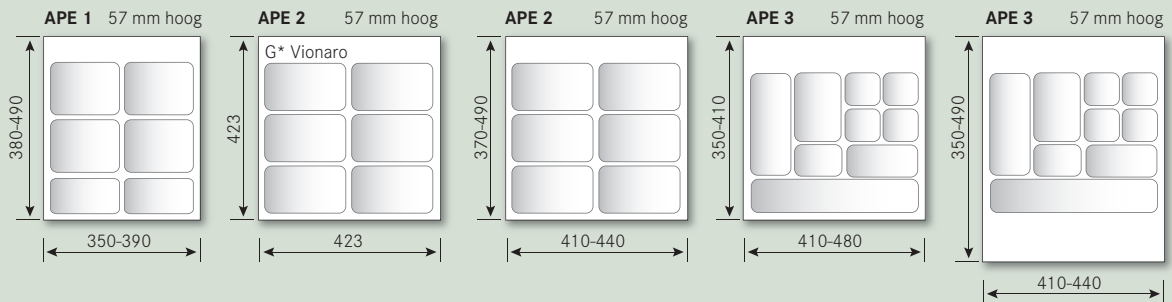

Clinic indelingen 57 mm hoog

Wij ontvangen graag uw bestelling:
www.macleane.pro | info@macleane.pro | 076 - 565 65 65

MACLEAN®