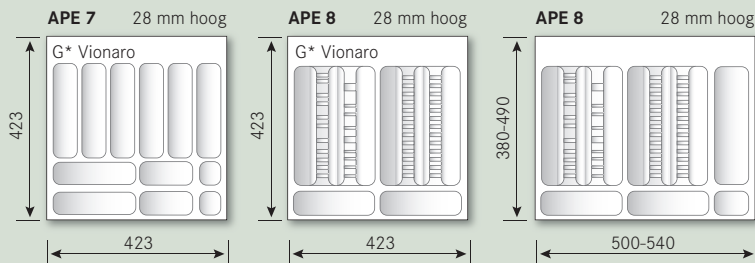

## Clinic indelingen 28 mm hoog