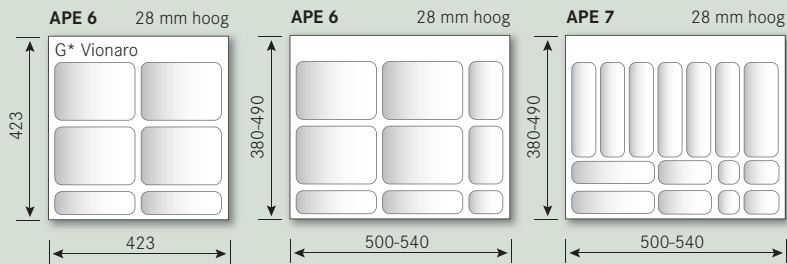

## Clinic indelingen 28 mm hoog