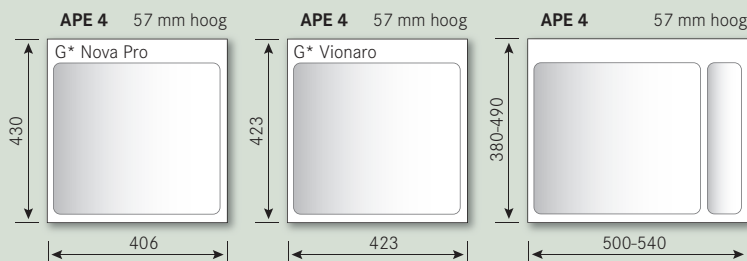

Clinic indelingen 57 mm hoog

Wij ontvangen graag uw bestelling:
www.macleane.pro | info@macleane.pro | 076 - 565 65 65

MACLEAN®