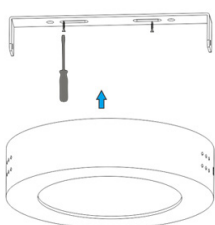

Specificaties

Lichtrendement	105 lm/W
Driver	Philips Certadrive
LED	Samsung
Behuizing	Aluminium
IP waarde	IP 20
Gewicht	1.37 kg
Energie label	A++

LED downlight opbouw

Omschrijving	Wattage	Lumen	Afmeting	Lichtkleur	Kelvin	Artikelnummer
LED downlight opbouw	9 W	945	20,5 cm	Warmwit	3000K	50136P
LED downlight opbouw	16 W	1680	20,5 cm	Warmwit	3000K	50137P
LED downlight opbouw	21 W	2205	20,5 cm	Warmwit	3000K	50138P
LED downlight opbouw	9 W	945	20,5 cm	Neutraalwit	4000K	50141P
LED downlight opbouw	16 W	1680	20,5 cm	Neutraalwit	4000K	50142P
LED downlight opbouw	21 W	2205	20,5 cm	Neutraalwit	4000K	50144P
LED downlight opbouw	9 W	945	20,5 cm	Daglicht	6000K	50148P
LED downlight opbouw	16 W	1680	20,5 cm	Daglicht	6000K	50149P
LED downlight opbouw	21 W	2205	20,5 cm	Daglicht	6000K	50159P