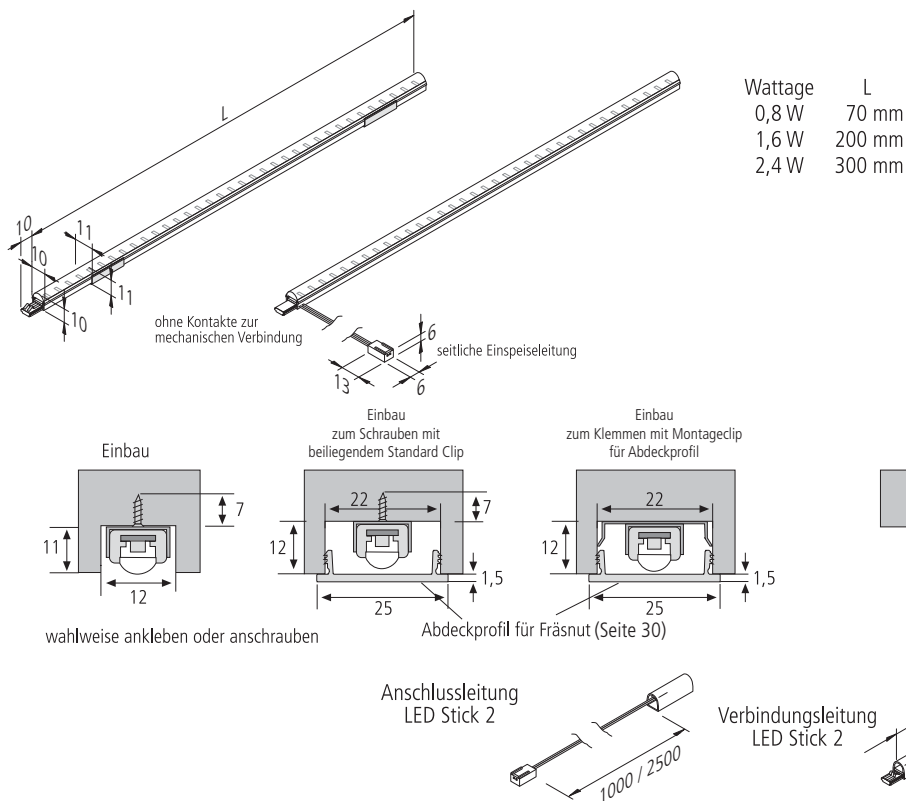

LED Stick 2

Kleiner, steckbarer LED Stab ohne Dunkelzonen

- Anschluss:** LED-Trafo DC 24V
- Leuchtmittel:** extrem langlebige 70mW LED, \varnothing Lebensdauer 30.000 Stunden
- Energieeffizienz:** LED ca. 68lm/W; Leuchte: ca. 488lm/m (61lm/W); diese Leuchte enthält eingebaute, nicht austauschbare LED-Lampen der Energieklasse A bis A++
- Farbwiedergabe:** xw+ww+nw: sehr gut, Ra/CRI > 90; cw: gut, Ra/CRI > 85
- Besonderheiten:** kein UV-Anteil im Licht; max. 20W bzw. 2,4m pro Anschlussleitung; ohne Dunkelzonen; Stick mit seitlicher Einspeisung für unendliche Lichtbänder