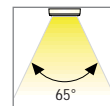

LED Stick 2

Kleiner, steckbarer LED Stab ohne Dunkelzonen

Artikel-Nr.	Bezeichnung	Abbildung	Hinweis	Gewicht ca.
202 021 220 04	LED Stick 2 70mm 8 LED 0,8W xw		<ul style="list-style-type: none"> Lichtfarbe xw (extra warm weiß) ca. 2700K 	10 g
202 021 222 04	LED Stick 2 200mm 24 LED 1,6W xw		25 g	
202 021 223 04	LED Stick 2 300mm 36 LED 2,4W xw		35 g	
202 021 223 24	LED Stick 2 300mm 36 LED 2,4W xw SE		<ul style="list-style-type: none"> inkl. seitlicher Einspeiseleitung 2,5m 	60 g
202 021 220 02	LED Stick 2 70mm 8 LED 0,8W ww		<ul style="list-style-type: none"> Lichtfarbe ww (warm weiß) ca. 3000K 	10 g
202 021 222 02	LED Stick 2 200mm 24 LED 1,6W ww		25 g	
202 021 223 02	LED Stick 2 300mm 36 LED 2,4W ww		35 g	
202 021 223 22	LED Stick 2 300mm 36 LED 2,4W ww SE		<ul style="list-style-type: none"> inkl. seitlicher Einspeiseleitung 2,5m 	60 g
202 021 220 05	LED Stick 2 70mm 8 LED 0,8W nw		<ul style="list-style-type: none"> Lichtfarbe nw (neutral weiß) ca. 4000K 	10 g
202 021 222 05	LED Stick 2 200mm 24 LED 1,6W nw		25 g	
202 021 223 05	LED Stick 2 300mm 36 LED 2,4W nw		35 g	
202 021 223 25	LED Stick 2 300mm 36 LED 2,4W nw SE		<ul style="list-style-type: none"> inkl. seitlicher Einspeiseleitung 2,5m 	60 g
202 021 220 01	LED Stick 2 70mm 8 LED 0,8W cw	<ul style="list-style-type: none"> Lichtfarbe cw (kalt weiß) ca. 5000K 	10 g	
202 021 222 01	LED Stick 2 200mm 24 LED 1,6W cw	25 g		
202 021 223 01	LED Stick 2 300mm 36 LED 2,4W cw	35 g		
202 021 223 21	LED Stick 2 300mm 36 LED 2,4W cw SE	<ul style="list-style-type: none"> inkl. seitlicher Einspeiseleitung 2,5m 	60 g	
215 270 625 31	Anschlussleitung LED Stick 2 1000mm		<ul style="list-style-type: none"> Verbindung zwischen Trafo und erstem Stick 	11 g
215 270 625 11	Anschlussleitung LED Stick 2 2500mm		25 g	
215 270 600 21	Verbindungsleitung LED Stick 2 30mm		<ul style="list-style-type: none"> Verbindung zwischen zwei Sticks 	3 g
215 270 603 01	Verbindungsleitung LED Stick 2 300mm		6 g	
215 270 607 01	Verbindungsleitung LED Stick 2 700mm		9 g	
215 270 610 11	Verbindungsleitung LED Stick 2 1000mm		11 g	
215 270 620 11	Verbindungsleitung LED Stick 2 2000mm		20 g	
217 032 401 01	Tast-Schalter LED Stick 2 alu eloxiert			<ul style="list-style-type: none"> 50mm
202 040 107 03	Montageclip LED Stick 2		<ul style="list-style-type: none"> bei dem Stick beiliegend inkl. 2 Schrauben und 2 Klebestreifen 	3 g
206 040 011 01	Trafo LED 24/15W DC 24V		<ul style="list-style-type: none"> Netzanschlussleitung 2m mit Eurostecker mit 12-fach Verteiler weitere Infos ab Seite 124 	167 g
206 040 012 01	Trafo LED 24/30W DC 24V		250 g	
206 040 019 01	Trafo LED 24/75W DC 24V		460 g	
615 003 007 09	Trafo LED 24/15W DC 24V dimmbar (Funk)		<ul style="list-style-type: none"> Netzanschlussleitung 2m mit Eurostecker inkl. Funkfernbedienung zum Dimmen und Schalten weitere dimmbare Trafos ab Seite 124 	240 g
615 003 008 06	Trafo LED 24/30W DC 24V dimmbar (Funk)		325 g	
Zubehör:	Profile Seite 30			