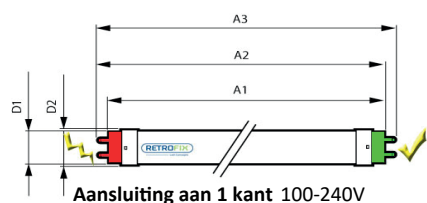

T5 LED BUIS

	120 cm	150 cm
A1	1149 mm	1449 mm
A2	1153 mm	1453 mm
A3	1163 mm	1463 mm
D1	17 mm	17 mm
D1	15 mm	15 mm

Specificaties	
Lichtrendement	175 lm/W
Driver	Bestaande
IP waarde	IP 20
Behuizing	Alu & plastic
Lamphouder	G5
SDCM	5
Energie label	A++