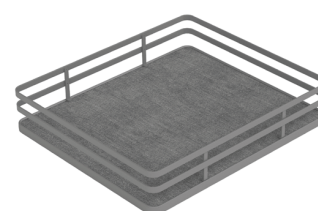

APOTHEKERSKAST MANDEN ARENA

Arena manden

Omschrijving	Korpusbreedte	Afmeting (b x d)	Kleur	Artikel	Kleur	Artikel
Arena mand flat 20	200 mm	130 x 440 mm	Wit/chroom	255AF2005	Antraciet	255AF2043
Arena mand flat 25	250 mm	180 x 440 mm	Wit/chroom	255AF2505	Antraciet	255AF2543
Arena mand flat 30	300 mm	230 x 440 mm	Wit/chroom	255AF3005	Antraciet	255AF3043
Arena mand flat 40	400 mm	330 x 440 mm	Wit/chroom	255AF4005	Antraciet	255AF4043
Arena mand flat 45	450 mm	380 x 440 mm	Wit/chroom	255AF4505	Antraciet	255AF4543
Arena mand flat 50	500 mm	430 x 440 mm	Wit/chroom	255AF5005	Antraciet	255AF5043
Arena mand flat 60	600 mm	530 x 440 mm	Wit/chroom	255AF6005	Antraciet	255AF6043
Arena flat mandbevestigingsset			Antraciet	255AFMB43	Antraciet	255AFMB43

Wij ontvangen graag uw bestelling:
www.maclean.pro | info@maclean.pro | 076 - 565 65 65

MACLEAN®