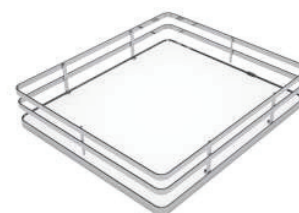

SIGE apothekerskasten bestaan uit:

- Frame
- Geleiders incl. cover bodemgeleider
- Manden met bevestigingssets
- 3 frontbevestigingssets

ProLine manden

Omschrijving	Korpusbreedte	Afmeting (b x d)	Kleur	Artikel
Pro Line mand 20	200 mm	130 x 440 mm	Zwart	255PL2086
Pro Line mand 25	250 mm	180 x 440 mm	Zwart	255PL2586
Pro Line mand 30	300 mm	230 x 440 mm	Zwart	255PL3086
Pro Line mand 40	400 mm	330 x 440 mm	Zwart	255PL4086
Pro Line mand 45	450 mm	380 x 440 mm	Zwart	255PL4586
Pro Line mand 50	500 mm	430 x 440 mm	Zwart	255PL5086
Pro Line mand 60	600 mm	530 x 440 mm	Zwart	255PL6086
Pro Line eiken dekor (optioneel)		470 x 66 mm	Eiken	255PL4766

Pro Line manden

Omschrijving	Korpusbreedte	Afmeting (b x d)	Kleur	Artikel
Pro Line mand 20	200 mm	130 x 440 mm	Antraciet	255PL2043
Pro Line mand 25	250 mm	180 x 440 mm	Antraciet	255PL2543
Pro Line mand 30	300 mm	230 x 440 mm	Antraciet	255PL3043
Pro Line mand 40	400 mm	330 x 440 mm	Antraciet	255PL4043
Pro Line mand 45	450 mm	380 x 440 mm	Antraciet	255PL4543
Pro Line mand 50	500 mm	430 x 440 mm	Antraciet	255PL5043
Pro Line mand 60	600 mm	530 x 440 mm	Antraciet	255PL6043

APOTHEKERSKAST MANDEN ARENA

Arena manden

Omschrijving	Korpusbreedte	Afmeting (b x d)	Kleur	Artikel	Kleur	Artikel
Arena mand flat 20	200 mm	130 x 440 mm	Wit/chroom	255AF2005	Antraciet	255AF2043
Arena mand flat 25	250 mm	180 x 440 mm	Wit/chroom	255AF2505	Antraciet	255AF2543
Arena mand flat 30	300 mm	230 x 440 mm	Wit/chroom	255AF3005	Antraciet	255AF3043
Arena mand flat 40	400 mm	330 x 440 mm	Wit/chroom	255AF4005	Antraciet	255AF4043
Arena mand flat 45	450 mm	380 x 440 mm	Wit/chroom	255AF4505	Antraciet	255AF4543
Arena mand flat 50	500 mm	430 x 440 mm	Wit/chroom	255AF5005	Antraciet	255AF5043
Arena mand flat 60	600 mm	530 x 440 mm	Wit/chroom	255AF6005	Antraciet	255AF6043
Arena flat mandbevestigingsset			Antraciet	255AFMB43	Antraciet	255AFMB43