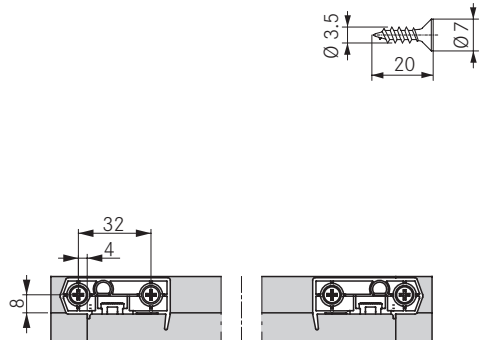

Tablarauszug/Pull-out shelf/Tablette coulissante/Pianetto
estraibile/Bandeja extraíble

Dynapro: MET = NL + 23
Dynamoov: MET = NL + 21

Einbaumaße Boden/Installation dimensions of bottom panel/
Cotes de montage fond/Misura di montaggio fondo/
Medidas de montaje del fondo

Einbaumaße Rückwand/Back panel installation dimensions/
Cotes de montage dos/Misura di montaggio schienale/
Medidas de montaje de la pared trasera

HV Höhenverstellung/Height adjustment/Réglable en hauteur/
Regolazione dell'altezza/Regulación de altura

LWTB Lichte Weite Tablarboden/Shelf width/Largeur intérieure
plateau/Luce libera fondo pianetto/Ancho interior del fondo

LWK Lichte Weite Korpus/Inside cabinet width/Largeur intérieure
caisson/Luce libera mobile/Ancho interior del módulo