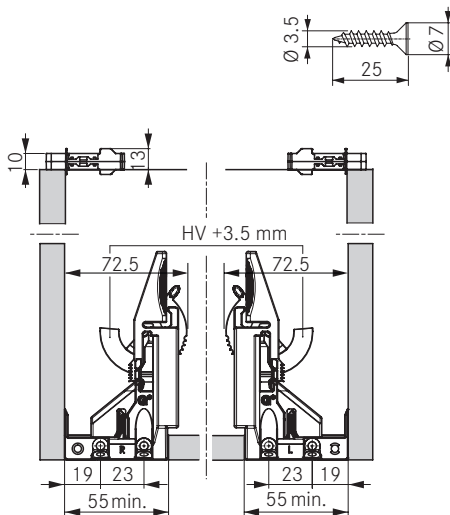

Dynapro/Dynamoov

Weitere Infos unter: <http://www.lignoshop.de>

Tablarhalter/Shelf holder/Support de tablette/Support per pianetti/Soporte de fonda

77941-00 - 10/2015

Einbaumaße/Installation dimensions/Cotes de montage/
Misura di montaggio/Medidas de montaje

Tablarauszug/Pull-out shelf/Tablette coulissante/Pianetto
estraibile/Bandeja extraíble

Dynapro: MET = NL + 23
Dynamoov: MET = NL + 21

Einbaumaße Boden/Installation dimensions of bottom panel/
Cotes de montage fond/Misura di montaggio fondo/
Medidas de montaje del fondo

Einbaumaße Rückwand/Back panel installation dimensions/
Cotes de montage dos/Misura di montaggio schienale/
Medidas de montaje de la pared trasera

HV Höhenverstellung/Height adjustment/Réglable en hauteur/
Regolazione dell'altezza/Regulación de altura

LWTB Lichte Weite Tablarboden/Shelf width/Largeur intérieure
plateau/Luce libera fondo pianetto/Ancho interior del fondo

LWK Lichte Weite Korpus/Inside cabinet width/Largeur intérieure
caisson/Luce libera mobile/Ancho interior del módulo