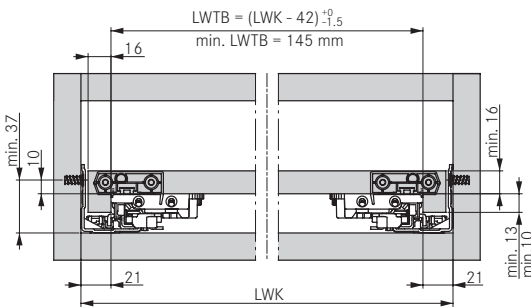

Dynapro/Dynamoov

Weitere Infos unter: <http://www.lignoshop.de>

Tablarhalter/Shelf holder/Support de tablette/Support per pianetti/Soporte de fonda

77941-00 - 10/2015

Einbaumaße/Installation dimensions/Cotes de montage/
Misura di montaggio/Medidas de montaje

Tablarauszug/Pull-out shelf/Tablette coulissante/Pianetto
estraibile/Bandeja extraíble

Dynapro: MET = NL + 23
Dynamoov: MET = NL + 21

Einbaumaße Boden/Installation dimensions of bottom panel/
Cotes de montage fond/Misura di montaggio fondo/
Medidas de montaje del fondo

Einbaumaße Rückwand/Back panel installation dimensions/
Cotes de montage dos/Misura di montaggio schienale/
Medidas de montaje de la pared trasera

HV Höhenverstellung/Height adjustment/Réglable en hauteur/
Regolazione dell'altezza/Regulación de altura

LWTB Lichte Weite Tablarboden/Shelf width/Largeur intérieure
plateau/Luce libera fondo pianetto/Ancho interior del fondo

LWK Lichte Weite Korpus/Inside cabinet width/Largeur intérieure
caisson/Luce libera mobile/Ancho interior del módulo