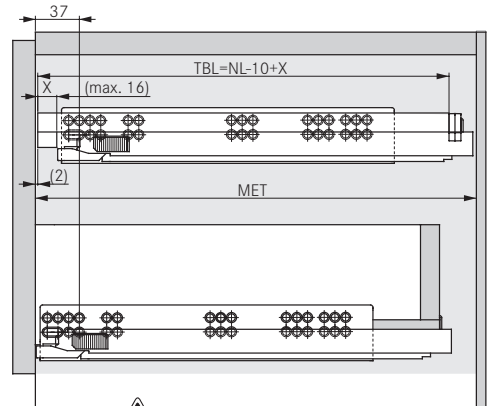

Dynapro/Dynamoov

Weitere Infos unter: <http://www.lignoshop.de>

Tablarhalter/Shelf holder/Support de tablette/Support per pianetti/Soporte de fonda

77941-00 - 10/2015

Einbaumaße/Installation dimensions/Cotes de montage/
Misura di montaggio/Medidas de montaje

Tablarauszug/Pull-out shelf/Tablette coulissante/Pianetto
estraibile/Bandeja extraíble

Dynapro: MET = NL + 23
Dynamoov: MET = NL + 21

Einbaumaße Boden/Installation dimensions of bottom panel/
Cotes de montage fond/Misura di montaggio fondo/
Medidas de montaje del fondo

Einbaumaße Rückwand/Back panel installation dimensions/
Cotes de montage dos/Misura di montaggio schienale/
Medidas de montaje de la pared trasera

HV Höhenverstellung/Height adjustment/Réglable en hauteur/
Regolazione dell'altezza/Regulación de altura