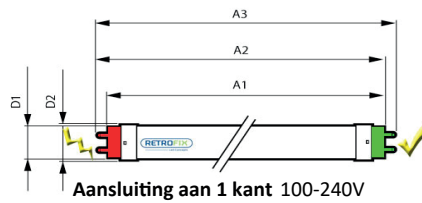

	120 cm	150 cm
A1	1198 mm	1498 mm
A2	1205 mm	1507 mm
A3	1212 mm	1514 mm
D1	25 mm	25 mm
D1	27 mm	27 mm
KG	360 gram	460 gram

Specificaties	
Lichtrendement	150 lm/W
Driver	OEM
LED	Epistar
Behuizing	Alu & plastic
Schakelingen	50.000
IP waarde	IP 20
Lamphouder	G13 draaiend
Energie label	A++