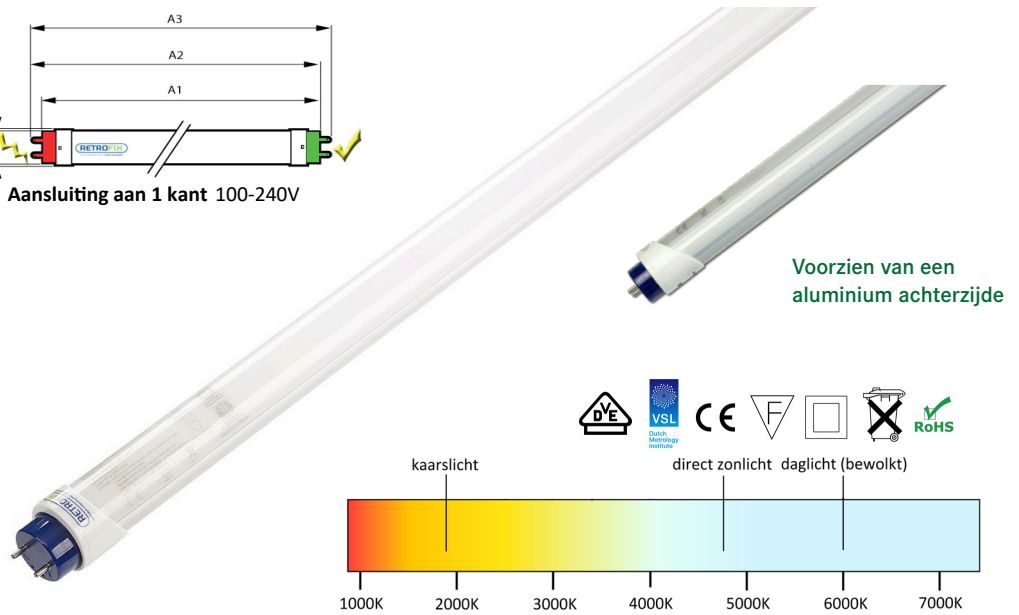

	120 cm	150 cm
A1	1198 mm	1498 mm
A2	1205 mm	1507 mm
A3	1212 mm	1514 mm
D1	25 mm	25 mm
D1	27 mm	27 mm
KG	360 gram	460 gram

Specificaties	
Lichtrendement	150 lm/W
Driver	OEM
LED	Epistar
Behuizing	Alu & plastic
Schakelingen	50.000
IP waarde	IP 20
Lamphouder	G13 draaiend
Energie label	A++

Voorzien van een aluminium achterzijde

Premium LED buis

Omschrijving	Wattage	Lumen	Lengte	Lichtkleur	Kelvin	Artikelnummer
Premium LED buis 150 lm/W	18 W	2700	120 cm	Warmwit	3000K	10031
Premium LED buis 150 lm/W	18 W	2700	120 cm	Neutraalwit	4000K	10033
Premium LED buis 150 lm/W	18 W	2700	120 cm	Daglicht	6000K	10035
Premium LED buis 150 lm/W	22 W	3300	150 cm	Warmwit	3000K	10008
Premium LED buis 150 lm/W	22 W	3300	150 cm	Neutraalwit	4000K	10010
Premium LED buis 150 lm/W	22 W	3300	150 cm	Daglicht	6000K	10012
Premium LED buis 150 lm/W	25 W	3750	150 cm	Warmwit	3000K	10014
Premium LED buis 150 lm/W	25 W	3750	150 cm	Neutraalwit	4000K	10016
Premium LED buis 150 lm/W	25 W	3750	150 cm	Daglicht	6000K	10018
Premium LED buis 150 lm/W	30 W	4500	150 cm	Warmwit	3000K	10020
Premium LED buis 150 lm/W	30 W	4500	150 cm	Neutraalwit	4000K	10022
Premium LED buis 150 lm/W	30 W	4500	150 cm	Daglicht	6000K	10024

<p>Stralingshoek:</p> <p>140°</p>	<p>Hanghoogte:</p> <p>tot 10 meter</p>	<p>Power factor:</p> <p>0,93> 0,96></p>	<p>CRI:</p> <p>82-85</p>	<p>Temperatuur:</p> <p>-25/+55</p>	<p>Levensduur:</p> <p>L70B10 91.000 uur</p>	<p>Garantie:</p> <p>7 jaar</p>
-----------------------------------	--	---	--------------------------	------------------------------------	---	--------------------------------