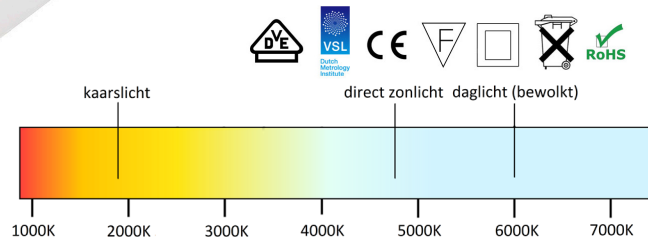

Specificaties

Lichtrendement	95-105 lm/W
Driver	Boke
LED	San'an SMD2835
Schakelingen	35.000
Behuizing	Polycarbonaat
IP waarde	IP 65
Energielabel	A++

	60 cm	120 cm	150 cm
A	600 mm	1200 mm	1500 mm
B	69 mm	69 mm	69 mm
C	61 mm	61 mm	61 mm

LED Tri Proof Economy

Omschrijving	Wattage	Lumen	Afmeting	Lichtkleur	Kelvin	Artikelnummer
Economy LED Tri Proof lamp (PC)	20 W	2000	60 cm	Warmwit	3000K	50970
Economy LED Tri Proof lamp (PC)	20 W	2000	60 cm	Neutraalwit	4000K	50971
Economy LED Tri Proof lamp (PC)	20 W	2000	60 cm	Daglicht	6000K	50972
Economy LED Tri Proof lamp (PC)	30 W	3000	120 cm	Warmwit	3000K	50980
Economy LED Tri Proof lamp (PC)	30 W	3000	120 cm	Neutraalwit	4000K	50981
Economy LED Tri Proof lamp (PC)	30 W	3000	120 cm	Daglicht	6000K	50982
Economy LED Tri Proof lamp (PC)	40 W	4000	150 cm	Warmwit	3000K	50990
Economy LED Tri Proof lamp (PC)	40 W	4000	150 cm	Neutraalwit	4000K	50991
Economy LED Tri Proof lamp (PC)	40 W	4000	150 cm	Daglicht	6000K	50992

Stralingshoek: **120°**
Hanghoogte: **tot 6 meter**
Power factor: **0,95>**
CRI: **80>**
Temperatuur: **-25/+55**
Levensduur: **L80B10 30.000 uur**
Garantie: **3 jaar**