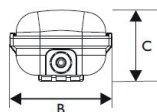

Specificaties

Lichtrendement	95-105 lm/W
Driver	Boke
LED	San'an SMD2835
Schakelingen	35.000
Behuizing	Polycarbonaat
IP waarde	IP 65
Energielabel	A++

	60 cm	120 cm	150 cm
A	600 mm	1200 mm	1500 mm
B	69 mm	69 mm	69 mm
C	61 mm	61 mm	61 mm