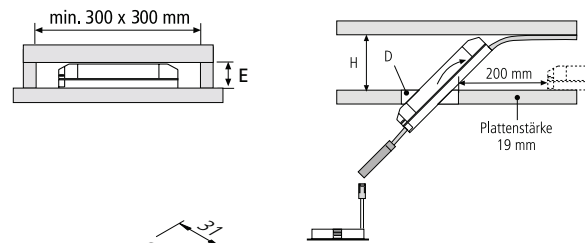

LED 24 Trafos

Elektronischer Sicherheitstransformator für 24 V DC LED

LED 24/75 W F

LED 24/30 W F

- Anschluss: 220–240 V/0–50/60 Hz
- konstant 24 V DC
- sicher bei Kurzschluss, Überlastung und Leerlauf
- max. zulässige Länge der Sekundärleitungen: 5 m je Leitung

	30 W F	75 W F	30 W dim
Einbauhöhe (E)	16 mm	30 mm	30 mm
Deckenöffnung (D)	Höhe der Zwischendecke (H)		
ø 45 mm	–	–	–
ø 55 mm	–	–	110 mm
ø 68 mm	–	–	68 mm
ø 78 mm	–	–	54 mm

Artikel-Nr.	Bezeichnung	Hinweis	Gewicht ca.
206 040 026 05	Trafo LED 24/ 30W F DC 24V	<ul style="list-style-type: none"> • Netzanschlussleitung 2m mit Eurostecker • mit 12-fach Verteiler 	250 g
206 040 038 01	Trafo LED 24/ 75W F DC 24V		280 g
206 040 012 22	Trafo LED 24/ 30W dimmbar DC 24V *	<ul style="list-style-type: none"> • keine Mindestlast erforderlich • empfohlener Phasenabschnitts-Dimmer: Busch-Jaeger 6523U oder Jung 225TDE • Dimmbereich: 5 – 100 % 	335 g