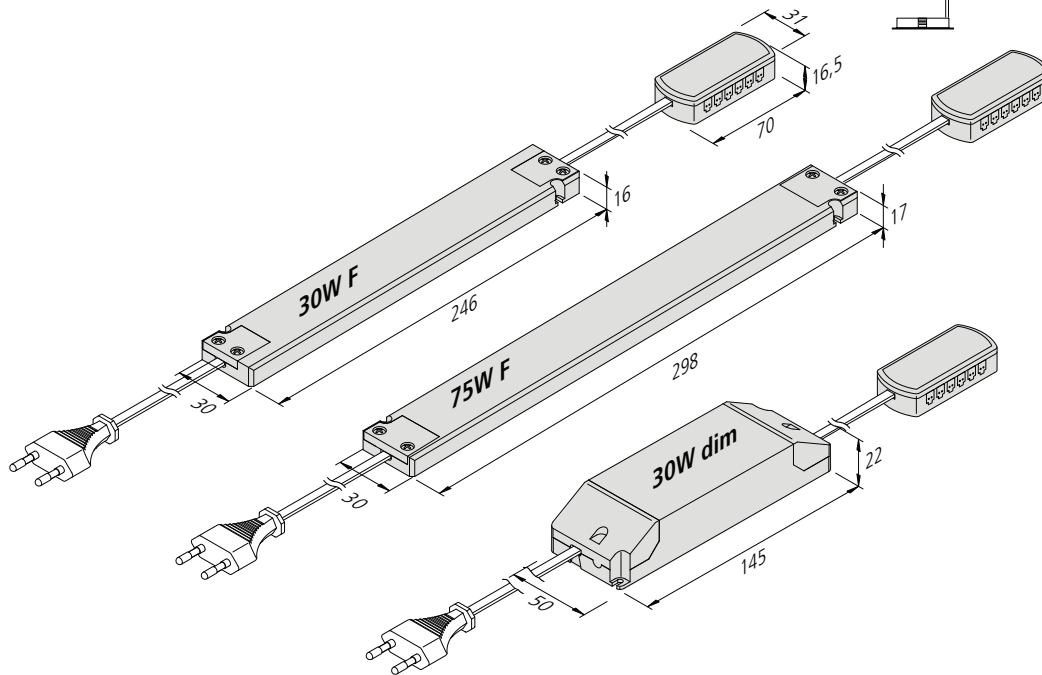

LED 24 Trafos

Elektronischer Sicherheitstransformator für 24 V DC LED

LED 24/75 W F

LED 24/30 W F

- Anschluss: 220–240 V/0–50/60 Hz
- konstant 24 V DC
- sicher bei Kurzschluss, Überlastung und Leerlauf
- max. zulässige Länge der Sekundärleitungen: 5 m je Leitung

	30 W F	75 W F	30 W dim
Einbauhöhe (E)	16 mm	30 mm	30 mm
Deckenöffnung (D)	Höhe der Zwischendecke (H)		
ø 45 mm	–	–	–
ø 55 mm	–	–	110 mm
ø 68 mm	–	–	68 mm
ø 78 mm	–	–	54 mm

Artikel-Nr.	Bezeichnung	Hinweis	Gewicht ca.
206 040 026 05	Trafo LED 24/ 30W F DC 24V	<ul style="list-style-type: none"> • Netzanschlussleitung 2m mit Eurostecker • mit 12-fach Verteiler 	250 g
206 040 038 01	Trafo LED 24/ 75W F DC 24V		280 g
206 040 012 22	Trafo LED 24/ 30W dimmbar DC 24V *	<ul style="list-style-type: none"> • keine Mindestlast erforderlich • empfohlener Phasenabschnitts-Dimmer: Busch-Jaeger 6523U oder Jung 225TDE • Dimmbereich: 5 – 100 % 	335 g