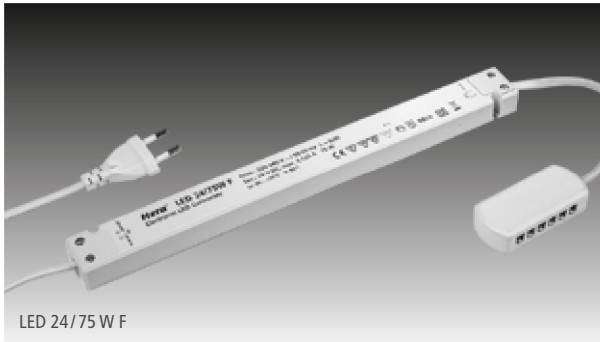

LED 24 Trafos

Elektronischer Sicherheitstransformator für 24 V DC LED

LED 24/75 W F

LED 24/30 W F

- Anschluss: 220–240 V/0–50/60 Hz
- konstant 24 V DC
- sicher bei Kurzschluss, Überlastung und Leerlauf
- max. zulässige Länge der Sekundärleitungen: 5 m je Leitung

	30 W F	75 W F	30 W dim
Einbauhöhe (E)	16 mm	30 mm	30 mm
Deckenöffnung (D)	Höhe der Zwischendecke (H)		
ø 45 mm	–	–	–
ø 55 mm	–	–	110 mm
ø 68 mm	–	–	68 mm
ø 78 mm	–	–	54 mm

Artikel-Nr.	Bezeichnung	Hinweis	Gewicht ca.
206 040 026 05	Trafo LED 24/ 30W F DC 24V	<ul style="list-style-type: none"> • Netzanschlussleitung 2m mit Eurostecker • mit 12-fach Verteiler 	250 g
206 040 038 01	Trafo LED 24/ 75W F DC 24V		280 g
206 040 012 22	Trafo LED 24/ 30W dimmbar DC 24V *	<ul style="list-style-type: none"> • keine Mindestlast erforderlich • empfohlener Phasenabschnitts-Dimmer: Busch-Jaeger 6523U oder Jung 225TDE • Dimmbereich: 5 – 100 % 	335 g