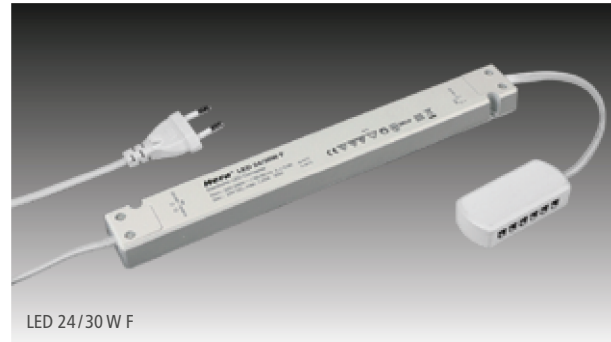

LED 24 Trafos

Elektronischer Sicherheitstransformator für 24 V DC LED

LED 24/75 W F

LED 24/30 W F

- Anschluss: 220–240 V/0–50/60 Hz
- konstant 24 V DC
- sicher bei Kurzschluss, Überlastung und Leerlauf
- max. zulässige Länge der Sekundärleitungen: 5 m je Leitung

	30 W F	75 W F	30 W dim
Einbauhöhe (E)	16 mm	30 mm	30 mm
Deckenöffnung (D)	Höhe der Zwischendecke (H)		
ø 45 mm	–	–	–
ø 55 mm	–	–	110 mm
ø 68 mm	–	–	68 mm
ø 78 mm	–	–	54 mm

Artikel-Nr.	Bezeichnung	Hinweis	Gewicht ca.
206 040 026 05	Trafo LED 24/ 30W F DC 24V	<ul style="list-style-type: none"> • Netzanschlussleitung 2m mit Eurostecker • mit 12-fach Verteiler 	250 g
206 040 038 01	Trafo LED 24/ 75W F DC 24V		280 g
206 040 012 22	Trafo LED 24/ 30W dimmbar DC 24V *	<ul style="list-style-type: none"> • keine Mindestlast erforderlich • empfohlener Phasenabschnitts-Dimmer: Busch-Jaeger 6523U oder Jung 225TDE • Dimmbereich: 5 – 100 % 	335 g