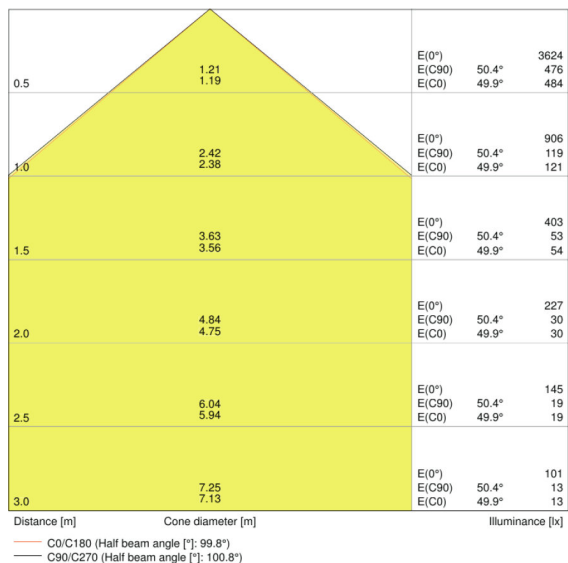

Lichtverdeling

LDC typ cone