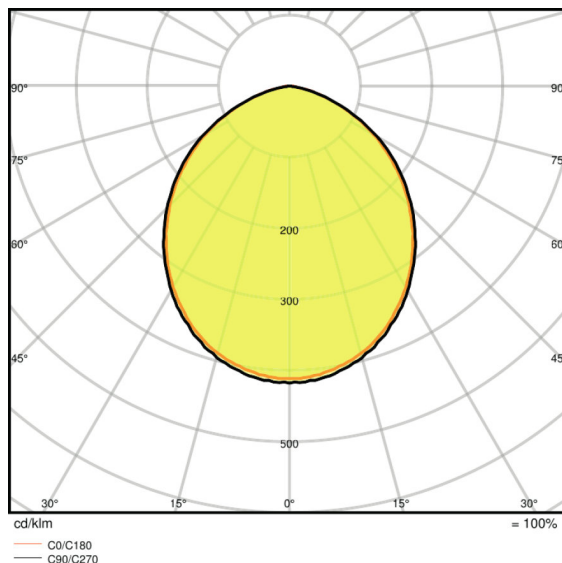

Lichtverdeling

LDC typ cone