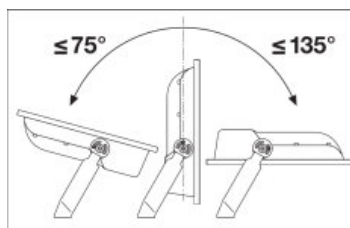

ADDITIONAL CATALOG INFORMATION