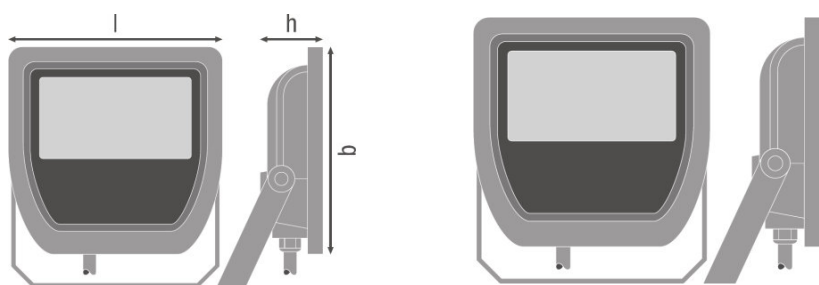

PRODUCTDATASHEET

FLOODLIGHT 20 W 4000 K IP65 BK

FLOODLIGHT 20 | Schijnwerper 20W met symmetrische lichtverdeling

TOEPASSINGSGBIEDEN

- Vervanging voor schijnwerpers met halogeenlampen
- Autoparkeerplaatsen en onderdoorgangen
- Publieke zones
- Gevels van gebouwen
- Bouwplaatsen
- D-bord volgens EN 60598-2-24 voor een brandgevaarlijke commerciële omgeving, bijv. door ophoping van stof

PRODUCTVOORDELEN

- Matte afdekking van getemperd glas voor uniforme verlichting
- Gewicht en grootte geoptimaliseerd dankzij compact ontwerp
- Geen lichtuitstraling in de bovenste helft van het armatuur (ULOR 0%) bij een kanteling van 0°
- Energiebesparingen van maximaal 90% vergeleken met halogeenlampschijnwerpers
- 3 jaar garantie

PRODUCTKENMERKEN

- Armatuurefficiëntie: tot wel 110 lm/W
- Symmetrische uitstralingshoek: 100° x 100°
- Montagebeugel voor 180° kantelen
- Beschermingsgraad: IP65
- Schokbestendigheid: IK07
- Omgevingstemperatuur bij gebruik: -20...+50 °C
- Aansluiting via 1 m kabel, bedrading vereist

Stralingshoek	100 ° x 100 °
---------------	---------------

Afmetingen

Lengte	130,0 mm
Breedte	140,0 mm
Hoogte	41,0 mm
Product gewicht	560,00 g

Kabellengte	1000 mm
--------------------	---------

Kleuren & materialen