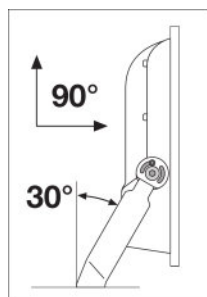

ADDITIONAL CATALOG INFORMATION