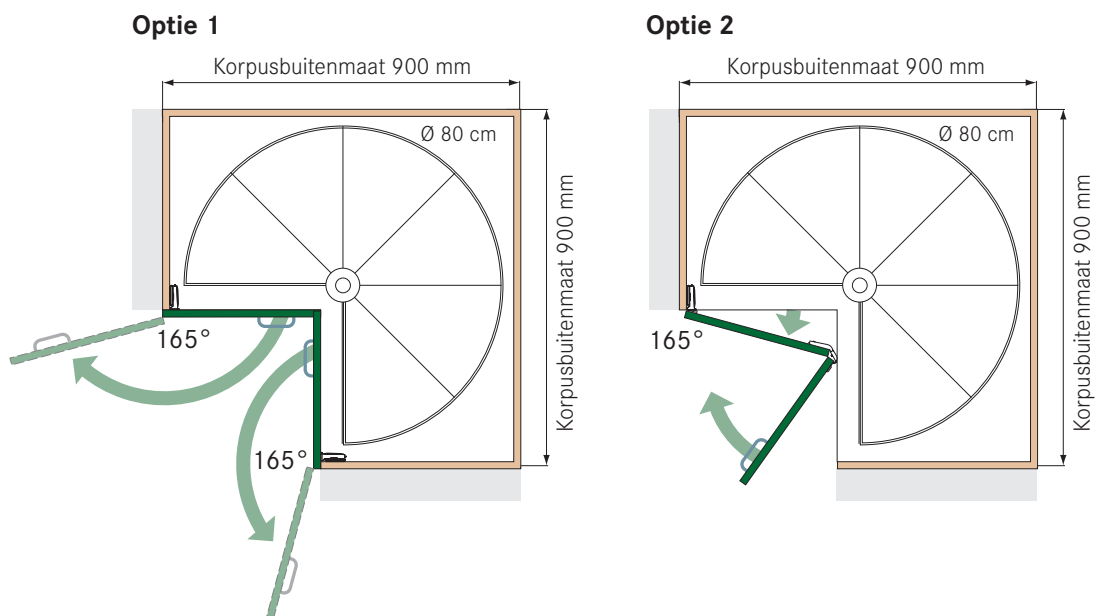

Wij ontvangen graag uw bestelling:
www.maclean.pro | info@maclean.pro | 076 - 565 65 65

MACLEAN®