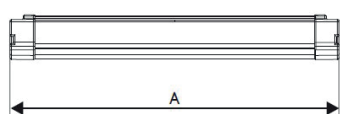

Specificaties	
Lichtrendement	110-115 lm/W
Driver	Boke
LED	San'an SMD2835
Behuizing	Aluminium
	Standaard voorzien van doorvoerbedrading
Schakelingen	50.000
IP waarde	IP 66
Energielabel	A++

	60 cm	120 cm	150 cm
A	600 mm	1200 mm	1500 mm
B	94 mm	94 mm	94 mm
C	69 mm	69 mm	69 mm

LED Tri Proof (Alu)

Omschrijving	Wattage	Lumen	Afmeting	Lichtkleur	Kelvin	Artikelnummer
LED Tri Proof lamp (Alu)	20 W	2200	60 cm	Warmwit	3000K	50901
LED Tri Proof lamp (Alu)	20 W	2200	60 cm	Neutraalwit	4000K	50902
LED Tri Proof lamp (Alu)	20 W	2200	60 cm	Daglicht	6000K	50903
LED Tri Proof lamp (Alu)	40 W	4400	120 cm	Warmwit	3000K	50904
LED Tri Proof lamp (Alu)	40 W	4400	120 cm	Neutraalwit	4000K	50905
LED Tri Proof lamp (Alu)	40 W	4400	120 cm	Daglicht	6000K	50906
LED Tri Proof lamp (Alu)	50 W	5500	150 cm	Warmwit	3000K	50907
LED Tri Proof lamp (Alu)	50 W	5500	150 cm	Neutraalwit	4000K	50908
LED Tri Proof lamp (Alu)	50 W	5500	150 cm	Daglicht	6000K	50909
LED Tri Proof lamp (Alu)	60 W	6600	150 cm	Warmwit	3000K	50910
LED Tri Proof lamp (Alu)	60 W	6600	150 cm	Neutraalwit	4000K	50911
LED Tri Proof lamp (Alu)	60 W	6600	150 cm	Daglicht	6000K	50912