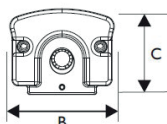

Specificaties	
Lichtrendement	110-115 lm/W
Driver	Boke
LED	San'an SMD2835
Behuizing	Aluminium
	Standaard voorzien van doorvoerbedrading
Schakelingen	50.000
IP waarde	IP 66
Energielabel	A++

	60 cm	120 cm	150 cm
A	600 mm	1200 mm	1500 mm
B	94 mm	94 mm	94 mm
C	69 mm	69 mm	69 mm