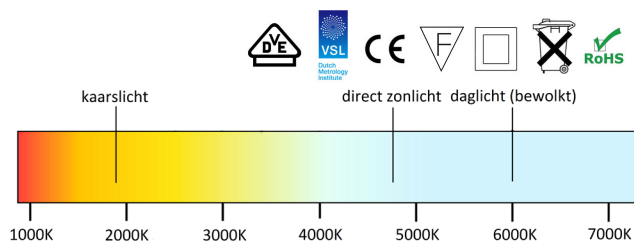

Specificaties	
Lichtrendement	110-115 lm/W
Driver	Boke
LED	San'an SMD2835
Behuizing	Aluminium
	Standaard voorzien van doorvoerbedrading
Schakelingen	50.000
IP waarde	IP 66
Energielabel	A++

	60 cm	120 cm	150 cm
A	600 mm	1200 mm	1500 mm
B	94 mm	94 mm	94 mm
C	69 mm	69 mm	69 mm

LED Tri Proof (Alu)

Omschrijving	Wattage	Lumen	Afmeting	Lichtkleur	Kelvin	Artikelnummer
LED Tri Proof lamp (Alu)	20 W	2200	60 cm	Warmwit	3000K	50901
LED Tri Proof lamp (Alu)	20 W	2200	60 cm	Neutraalwit	4000K	50902
LED Tri Proof lamp (Alu)	20 W	2200	60 cm	Daglicht	6000K	50903
LED Tri Proof lamp (Alu)	40 W	4400	120 cm	Warmwit	3000K	50904
LED Tri Proof lamp (Alu)	40 W	4400	120 cm	Neutraalwit	4000K	50905
LED Tri Proof lamp (Alu)	40 W	4400	120 cm	Daglicht	6000K	50906
LED Tri Proof lamp (Alu)	50 W	5500	150 cm	Warmwit	3000K	50907
LED Tri Proof lamp (Alu)	50 W	5500	150 cm	Neutraalwit	4000K	50908
LED Tri Proof lamp (Alu)	50 W	5500	150 cm	Daglicht	6000K	50909
LED Tri Proof lamp (Alu)	60 W	6600	150 cm	Warmwit	3000K	50910
LED Tri Proof lamp (Alu)	60 W	6600	150 cm	Neutraalwit	4000K	50911
LED Tri Proof lamp (Alu)	60 W	6600	150 cm	Daglicht	6000K	50912

Stralingshoek: 120°
Hanghoogte: tot 8 meter
Power factor: 0,95>
CRI: 80-85
Temperatuur: -25/+55
Levensduur: L80B10 50.000 uur
Garantie: 5 jaar