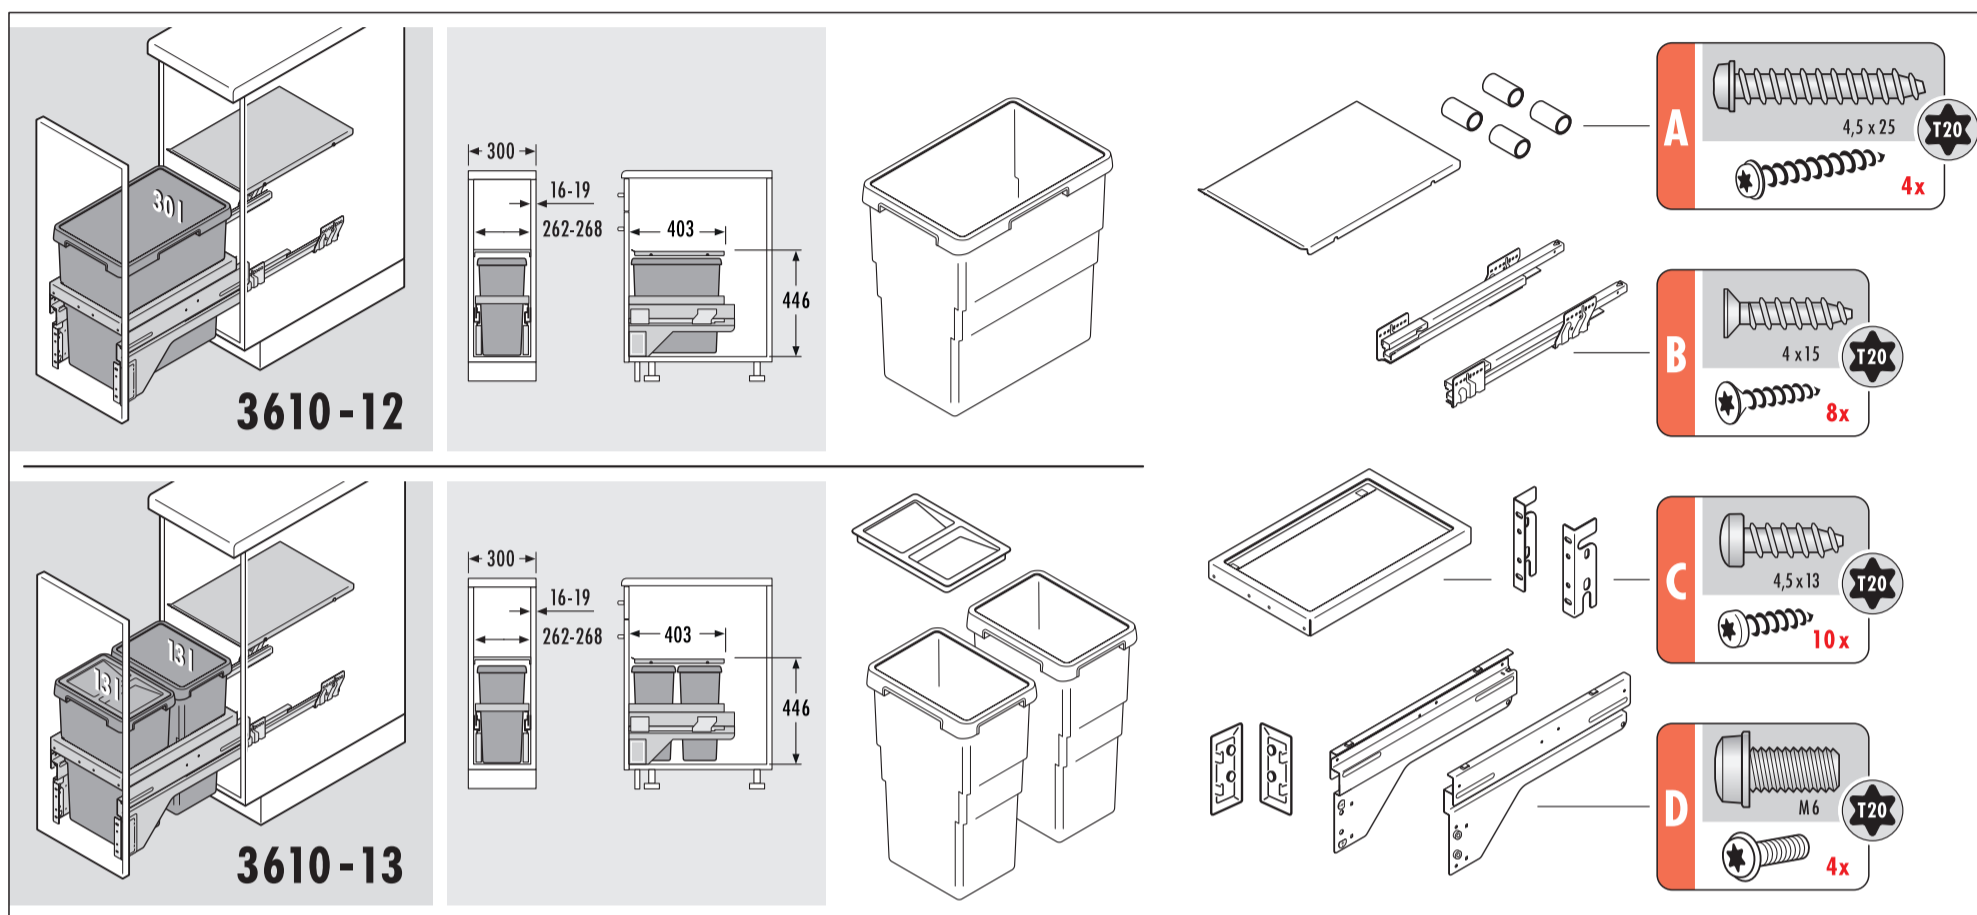

Euro-Cargo-S

Montageanleitung - Bitte aufbewahren	Seite 2
Installation instructions - please keep safe	Page 2
Conserver les instructions de montage s.v.p.	Page 2
Montagehandleiding goed bewaren	Pagina 2
Si prega di conservare le istruzioni di montaggio	Pagina 2
Por favor conserve las instrucciones para el montaje	Página 2

Montage/Installation-Video

Bohrschablone nicht maßstabsgetreu!
Drilling template not to scale!

1128869 04 15 • Technische Änderungen vorbehalten

Euro-Cargo-S

Bohrschablone nicht maßstabsgetreu!
Drilling template not to scale!