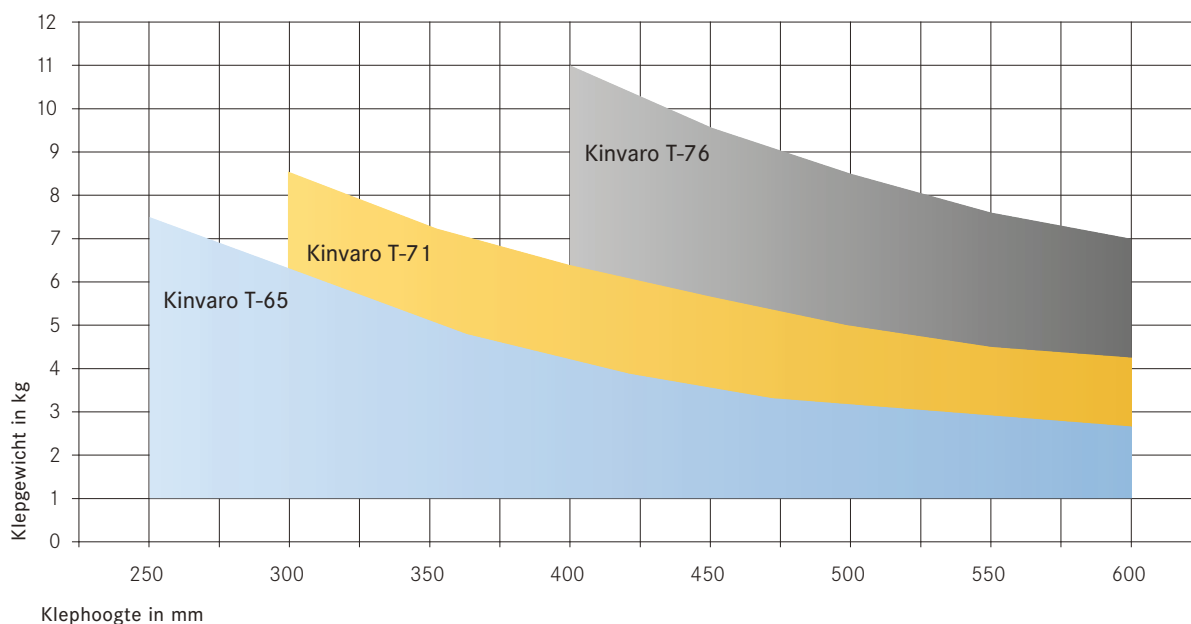

Grass Kinvaro klepbeslag

Algemeen

GRASS Kinvaro T-76 incl. afdekkappen

Kleur

Grijs

Artikelnummer

151147706

Inzetdiagram voor Kinvaro T-65 , Kinvaro T-71 , Kinvaro T-76

- Variabele openingshoek
- Veilig openen onder elke hoek van 45° - 100°
- Veer ondersteunde openingsmechanisme
- Instelbare veerkracht
- Geïntegreerde, instelbare sluitdemping
- 3-dimensionale hoogteverstelling
- Snelle, gereedschapsloze clip-voormontage
- Gewicht 1,4 tot 8,5 kg
- Breedte tot 1200 mm
- Hoogte 300 - 600 mm

MONTAGEHANDLEIDING

Alle afmetingen in millimeters

Technische tekening	Zijwand Boorpositie
<p>Front Montage voor kleppen met standaard aluminium frameprofielen (19 mm)</p>	<p>Voorste montage voor houten en frameflappen (minimaal 45 mm breed)</p>
<p>* Vorbohren Ø 2 mm erforderlich</p>	
<p>Berekeningsflapgewicht</p> <p>Klepbreedte x flaphoogte x flapdikte x soortelijk gewicht 1 + Gewichtsgreep 2 = Flapgewicht</p> <p>1 Specifieke gewichten: MDF-materiaal 0,85 kg / dm³, Spaanplaat 0,65 kg / dm³, Spar / grenen 0,45 kg / dm³</p> <p>2 Stanggrepen moeten worden overwogen met 0,1 kg per 100 mm handvatbreedte.</p> <p>F= Marge FAS= Voorklep zijdelings</p>	